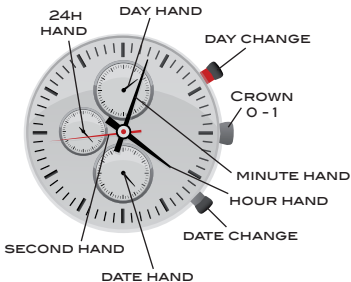

Neckmarine

HAT-VX9N

CORONA

0 - POSICIÓN NORMAL

1 - PUESTA EN HORA

* NO ESTABLEZCA EL DÍA Y LA FECHA ENTRE 21:00H Y 4:00H PUEDE QUE LA FUNCIÓN DE CALENDARIO NO ACCIONE CORRECTAMENTE.

Neckmarine

HAT-VX9N

CROWN

0 - TURNING - FREE

1 - TIME ADJUSTMENT

* DO NOT SET THE DAY AND DATE BETWEEN 9:00 PM AND 4:00AM OTHERWISE, THE DAY AND DATE MAY NOT CHANGE PROPERLY.